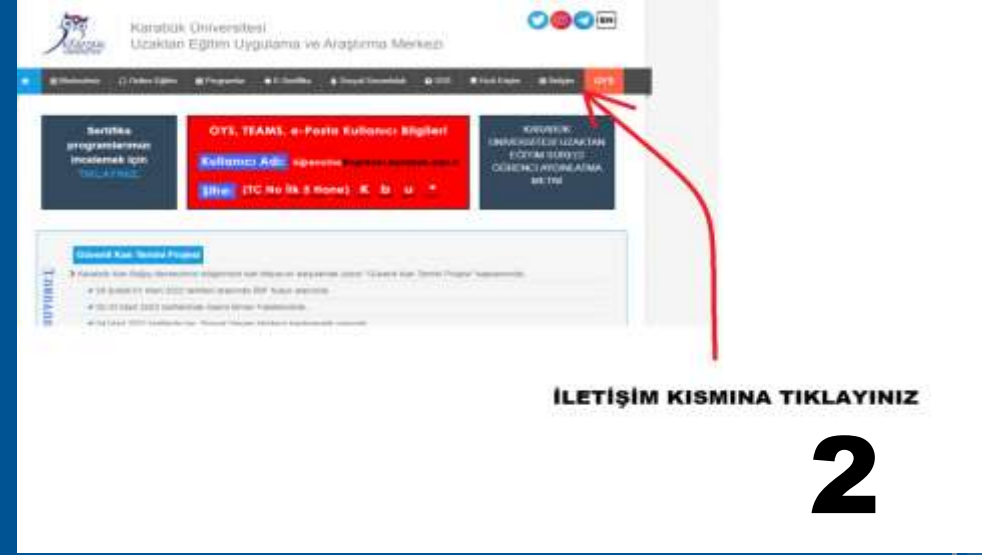

İLETİŞİM KISMINA TIKLAYINIZ

2