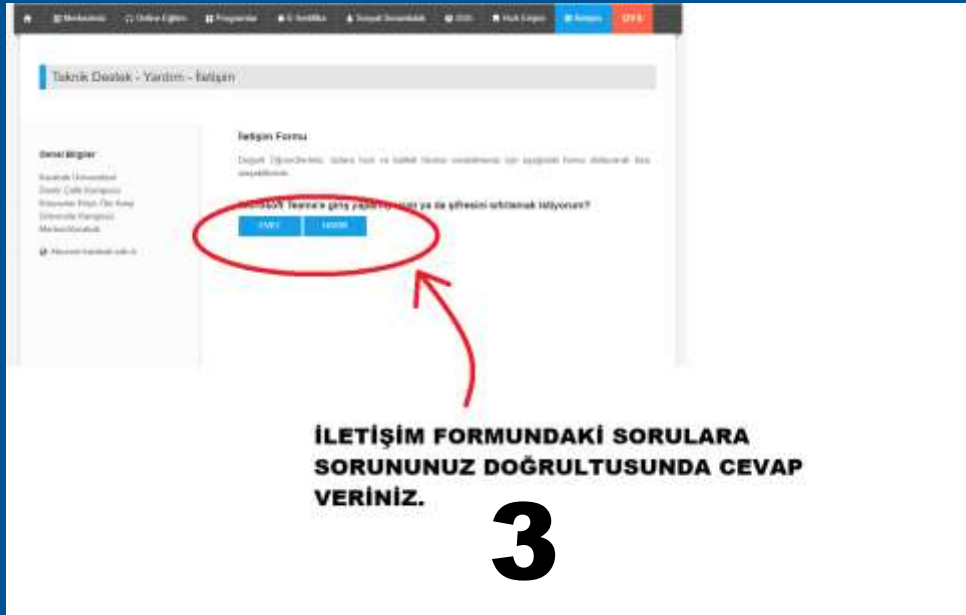

[Tıklayınız...](#)

KARABÜK ÜNİVERSİTESİ WEB SİTESİ ANA SAYFASINDAKİ KBUZEM SEKMESİNE TIKLAYINIZ

1

İLETİŞİM KISMINA TIKLAYINIZ

2

İLETİŞİM FORMUNDAKİ SORULARA SORUNUZU DOĞRULTUSUNDA CEVAP VERİNİZ.

3

İLGİLİ YERLERİ DOLDURARAK MESAJI KBUZEM'E GÖNDERİNİZ.